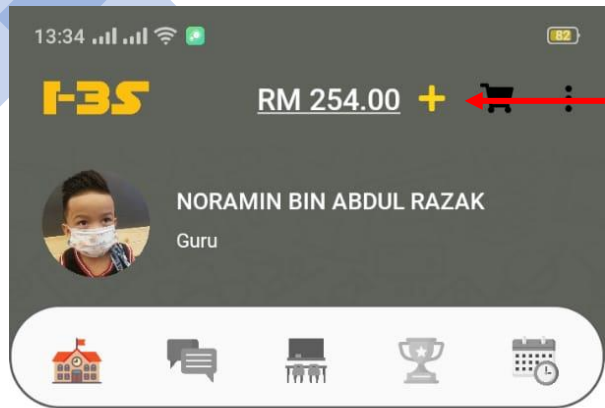

I-35

Nama Pengguna
740126xxxxxx

Seterusnya

Tidak mempunyai akaun? [Daftar Sekarang](#)

I-35

Kata Laluan
.....

Daftar Masuk

[Lupa Kata Laluan](#)

Menemukan 1 Rekod

1. Sila klik simbol ini untuk tambah nilai ke dalam ewallet anda.
2. Masukkan jumlah untuk tambah nilai dan tekan butang 'Tambah Nilai eDompet'

- 
- 
1. Selepas berjaya menambah nilai, anda dikehendaki untuk membuat proses pemindahan wallet
 2. Boleh rujuk slide seterusnya, cara untuk melakukan proses pemindahan daripada ewallet anda ke ewallet pelajar