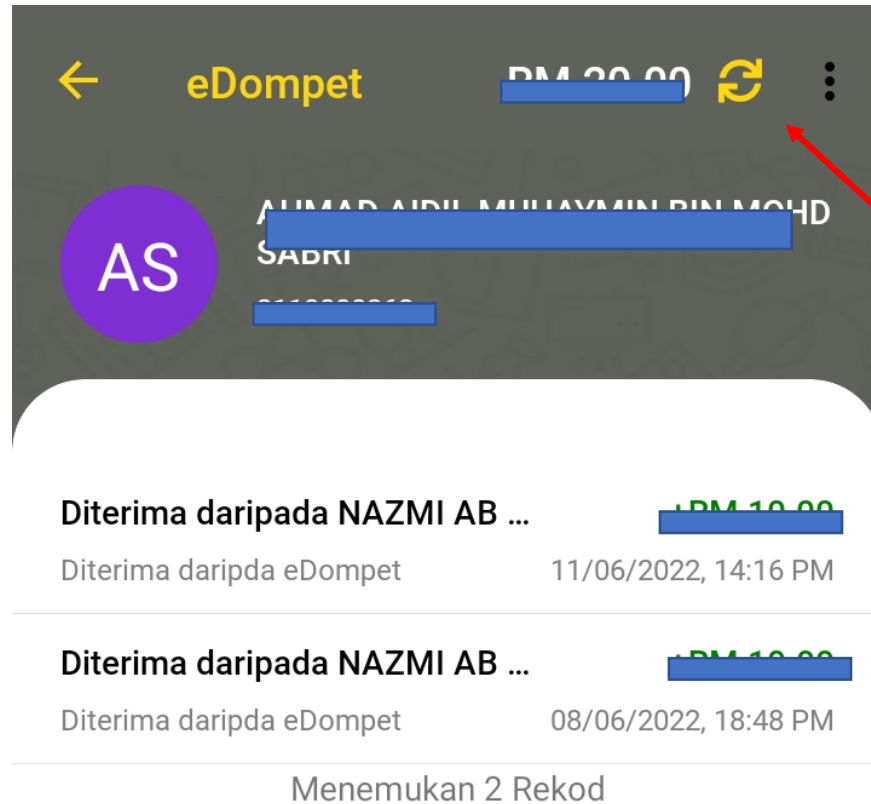

Klik icon ini untuk proses pemindahan wallet