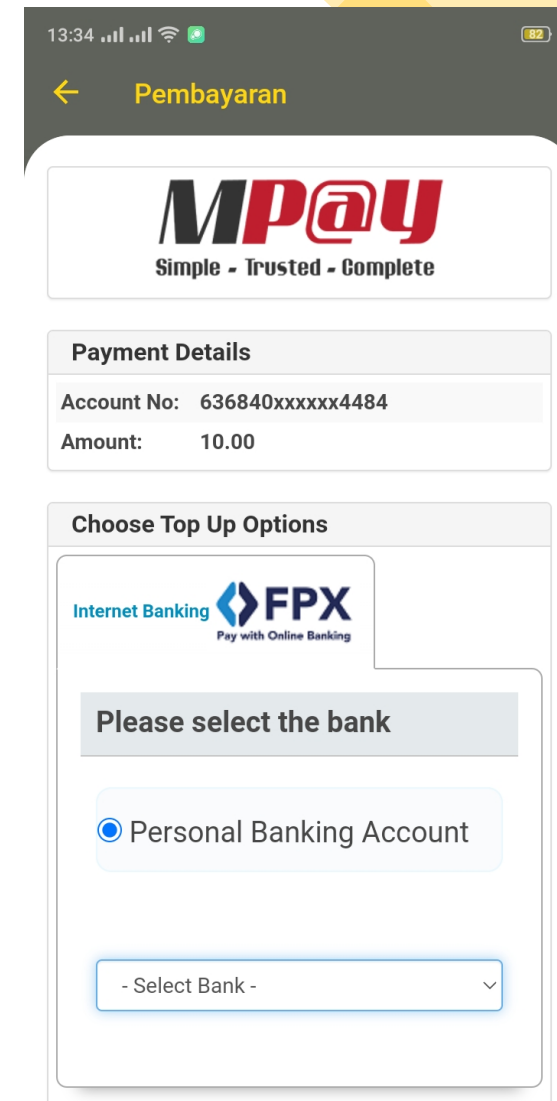

I-35

Nama Pengguna
740126xxxxxx

Seterusnya

Tidak mempunyai akaun? [Daftar Sekarang](#)

I-35

Kata Laluan
.....

Daftar Masuk

[Lupa Kata Laluan](#)

Menemukan 1 Rekod

1. Sila klik simbol ini untuk tambah nilai ke dalam ewallet anda.
2. Masukkan jumlah untuk tambah nilai dan tekan butang 'Tambah Nilai eDompet'

- 
- 
1. Selepas berjaya menambah nilai, anda dikehendaki untuk membuat proses pemindahan wallet
 2. Boleh rujuk slide seterusnya, cara untuk melakukan proses pemindahan daripada ewallet anda ke ewallet pelajar