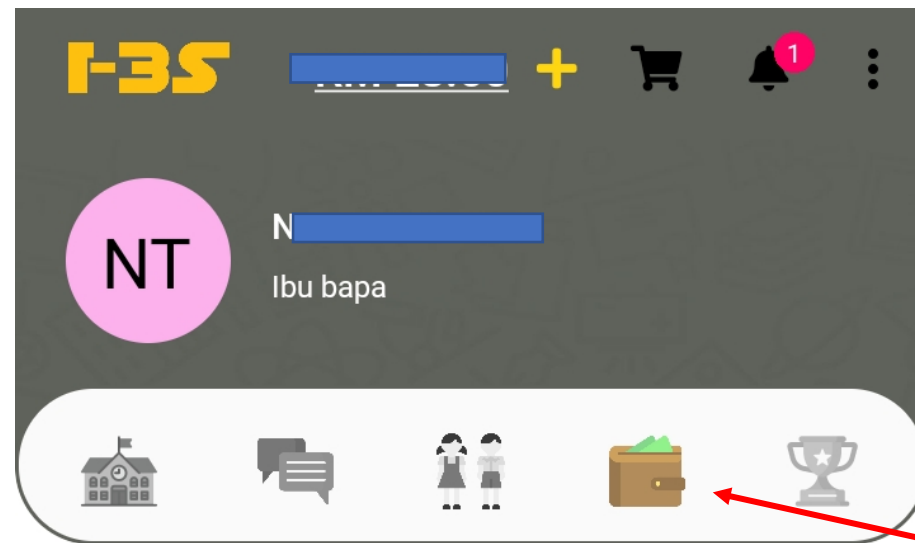

I-35

Nama Pengguna
740126xxxxxx

Seterusnya

Tidak mempunyai akaun? [Daftar Sekarang](#)

I-35

Kata Laluan
.....

Daftar Masuk

[Lupa Kata Laluan](#)

Menemukan 1 Rekod

1. Sila klik simbol ini untuk tambah nilai ke dalam ewallet anda.
2. Masukkan jumlah untuk tambah nilai dan tekan butang 'Tambah Nilai eDompet'

- 
- 
1. Selepas berjaya menambah nilai, anda dikehendaki untuk membuat proses pemindahan wallet
 2. Boleh rujuk slide seterusnya, cara untuk melakukan proses pemindahan daripada ewallet anda ke ewallet pelajar