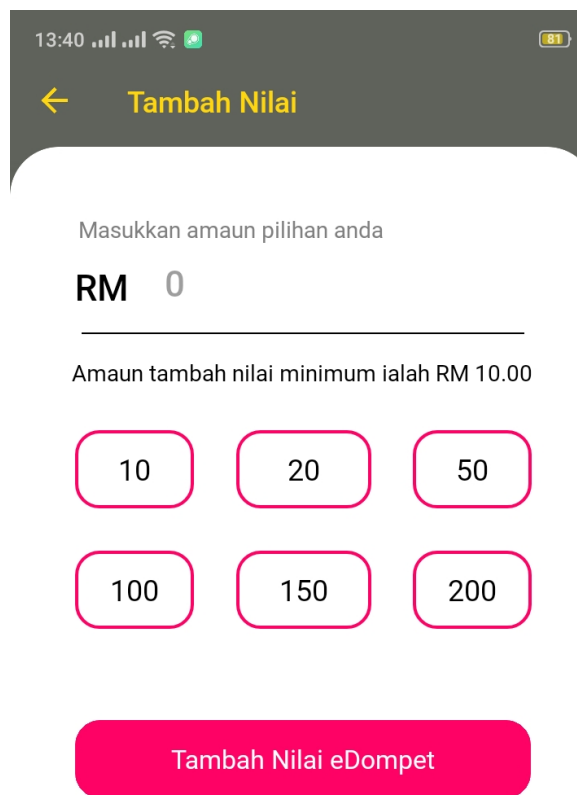

I-35

Nama Pengguna
740126xxxxxx

Seterusnya

Tidak mempunyai akaun? [Daftar Sekarang](#)

I-35

Kata Laluan
.....

Daftar Masuk

[Lupa Kata Laluan](#)

Menemukan 1 Rekod

1. Sila klik simbol ini untuk tambah nilai ke dalam ewallet anda.
2. Masukkan jumlah untuk tambah nilai dan tekan butang 'Tambah Nilai eDompet'

- 
- 
1. Selepas berjaya menambah nilai, anda dikehendaki untuk membuat proses pemindahan wallet
 2. Boleh rujuk slide seterusnya, cara untuk melakukan proses pemindahan daripada ewallet anda ke ewallet pelajar